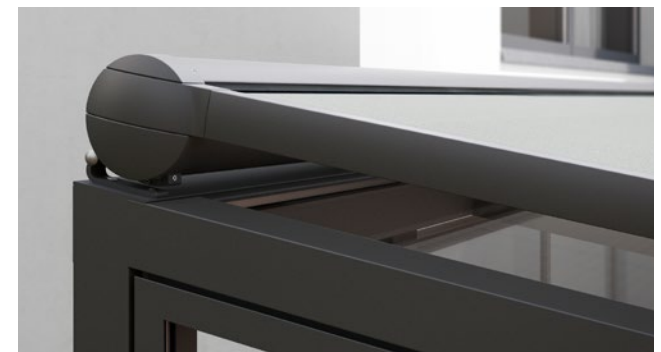

markilux 8850 Perfekt für abgewalmte Dächer: die seitlichen Führungsschienen lassen sich bis 100 cm einrücken.

Ausgezeichnetes Design Formschön und funktional. Die Vollkassetten der markilux 8800 und 8850 schützen das Tuch bei Wind und Wetter.