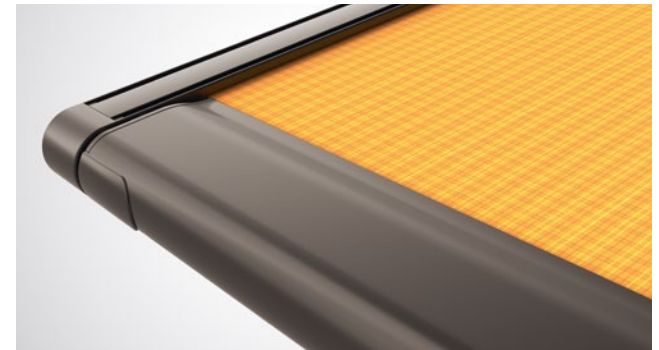

Service Die Kombination eines Markenproduktes mit kompetenter Beratung und fachgerechter Montage vor Ort macht Ihre Lösung perfekt. Qualifizierte markilux Fachpartner bieten einen umfassenden Service und persönliche Ansprechpartner in Ihrer Nähe.