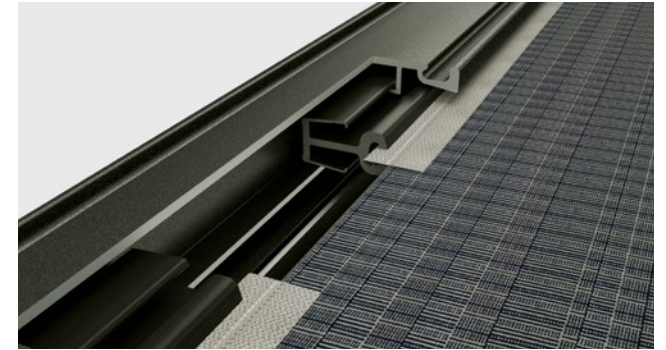

markilux tracfix Eine von vielen markilux Raffinessen: die seitliche Tuchführung ohne Spalt zwischen Markisentuch und Führungsschiene. Für eine schönere Gesamtoptik und eine bessere Windstabilität.