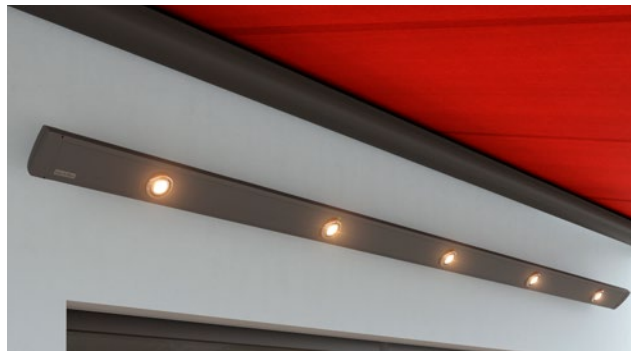

markilux LED-Spotline Macht die Nacht zum Tag. Die elegante, freimontierbare Lichtleiste im pulverbeschichteten Aluminiumgehäuse. LED-Spots schwenk- und dimmbar. In zwei Längen lieferbar: 180 cm mit 3 Spots und 300 cm mit 5 Spots.