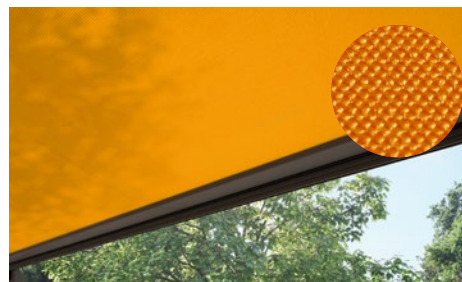

perla FR Das schwer entflammare und wasserabweisende sunsilk Gewebe erfüllt strenge Brandschutzvorschriften.